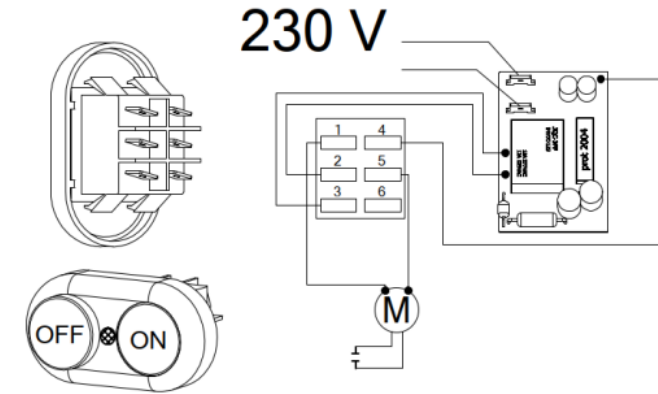

LEGENDA	
L	LINEA
N	NEUTRO
Ri	RELE' INTERRUTTORE
ri	CONTATTO RELE' INTER.
Y	RELE' TERMICO
y	CONTATTO RELE' TERMICO
Li	LED INTERRUTTORE
M	MOTORE
Pm	PULSANTE DI MARCIA ON
Pa	PULSANTE D'ARRESTO OFF
C	CONDENSATORE

### LEGENDA

- R1= RELE'
- TR= TRASFORMATORE
- SL= SEGNALE LUMINOSO
- Ø = PULSANTE D'ARRESTO
- 1 = PULSANTE DI MARCIA
- M = MOTORE
- SM= CONTATTO FINECORSA

Mod. CE PRO monof.

LEGENDA	
L	LINEA
N	NEUTRO
Ri	RELE' INTERRUTTORE
ri	CONTATTO RELE' INTER.
Y	RELE' TERMICO
y	CONTATTO RELE' TERMICO
Li	LED INTERRUTTORE
M	MOTORE
Pm	PULSANTE DI MARCIA ON
Pa	PULSANTE D'ARRESTO OFF
C	CONDENSATORE