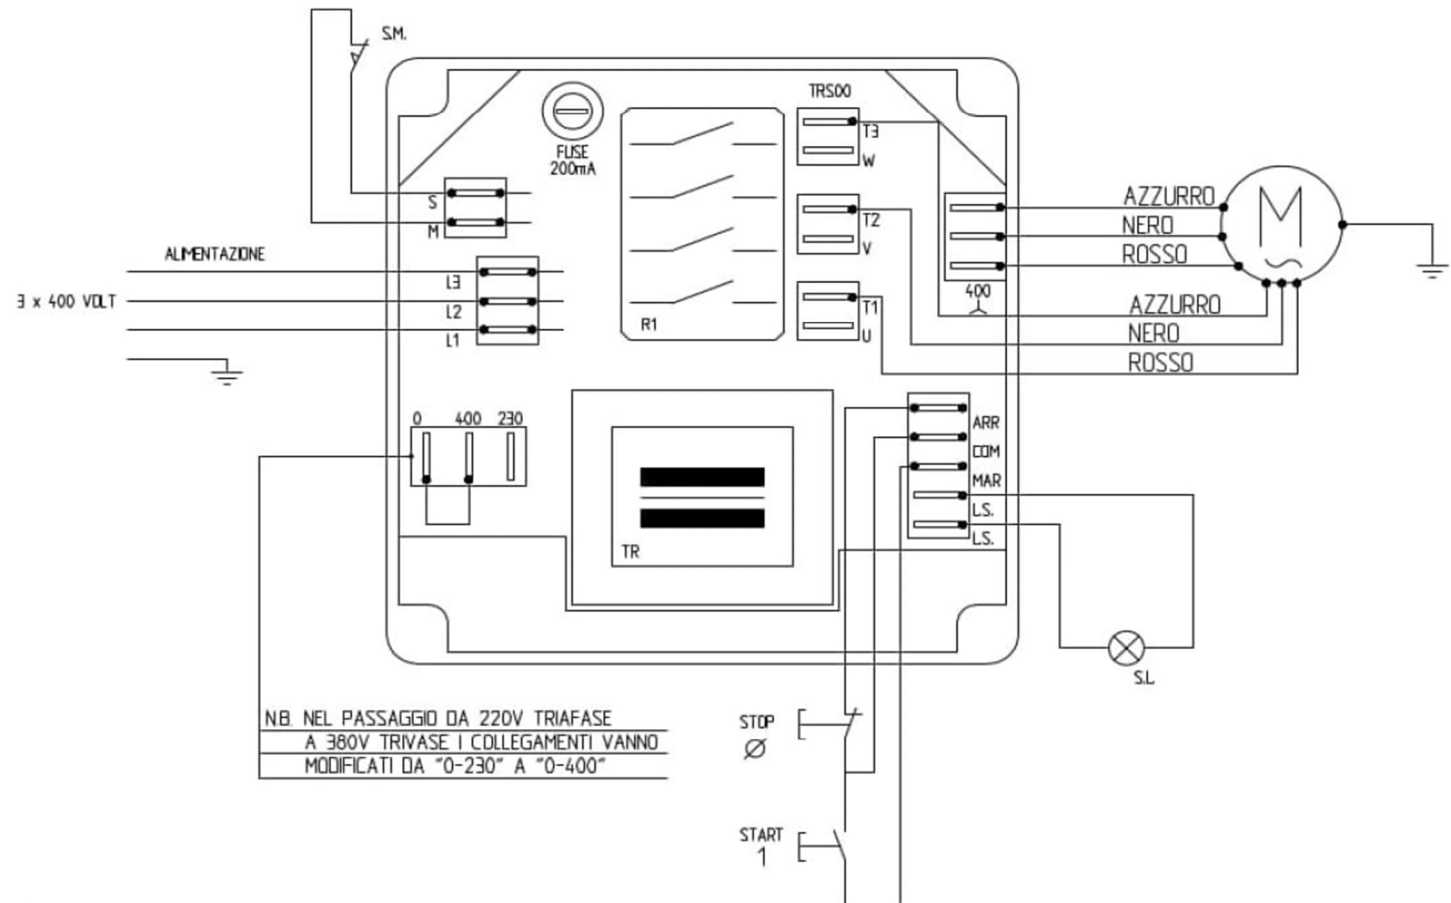

SCUSATE, DIAGRAMMI ELETTRICI  
IN MANUTENZIONE/AGGIORNAMENTO

SORRY, ELECTRICAL DIAGRAMS  
UNDER MAINTENANCE/UPDATE

! Per avere la **Massima Efficienza** e facilitare la **Rapida Risoluzione** di qualsiasi tipo di Assistenza **si raccomanda di inviare sempre i dati essenziali quali:** ► **etichetta CE (foto)**

! To have the **Maximum Efficiency** and facilitate the **Quick Resolution** of any type of Assistance **it is recommended to always send essential data such as:** ► **CE label (photo)**

Mod. CE monophase 230V 50/60Hz

### LEGENDA

- R1= RELE'
- TR= TRASFORMATORE
- SL= SEGNALE LUMINOSO
- Ø = PULSANTE D'ARRESTO
- 1 = PULSANTE DI MARCIA
- M = MOTORE
- SM= CONTATTO FINECORSA

Mod. CE PRO monof.

LEGENDA	
L	LINEA
N	NEUTRO
Ri	RELE' INTERRUTTORE
ri	CONTATTO RELE' INTER.
Y	RELE' TERMICO
y	CONTATTO RELE' TERMICO
Li	LED INTERRUTTORE
M	MOTORE
Pm	PULSANTE DI MARCIA ON
Pa	PULSANTE D'ARRESTO OFF
C	CONDENSATORE