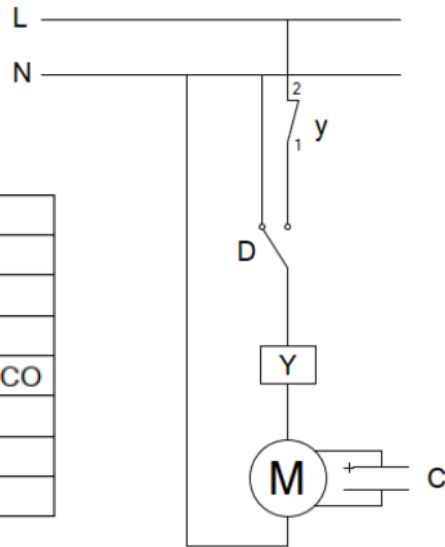

### LEGENDA

- R1= RELE'
- TR= TRASFORMATORE
- SL= SEGNALE LUMINOSO
- Ø = PULSANTE D'ARRESTO
- 1 = PULSANTE DI MARCIA
- M = MOTORE
- SM= CONTATTO FINECORSA

Mod. CE PRO monof.

LEGENDA	
L	LINEA
N	NEUTRO
Ri	RELE' INTERRUTTORE
ri	CONTATTO RELE' INTER.
Y	RELE' TERMICO
y	CONTATTO RELE' TERMICO
Li	LED INTERRUTTORE
M	MOTORE
Pm	PULSANTE DI MARCIA ON
Pa	PULSANTE D'ARRESTO OFF
C	CONDENSATORE

# DIAGRAMMI ELETTRICI ELECTRICAL DIAGRAMS

Mod. CE DOM monof.

LEGENDA	
L	LINEA
N	NEUTRO
Y	RELE' TERMICO
y	CONTATTO RELE' TERMICO
M	MOTORE
D	DEVIATORE
C	CONDENSATORE