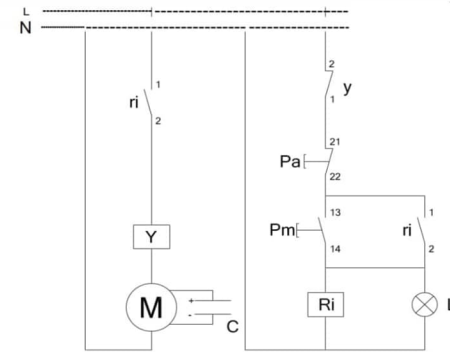

# DIAGRAMMI ELETTRICI ELECTRICAL DIAGRAMS

Mod. CE V monophase 230V 50/60Hz

Assistance and Support Service

LEGENDA	
LINEA	
NEUTRO	
RELE' INTERRUTTORE	
CONTATTO RELE' INTER.	
RELE' TERMICO	
y	CONTATTO RELE' TERMICO
Li	LED INTERRUTTORE
M	MOTORE
Pm	PULSANTE DI MARCIA ON
Pa	PULSANTE D'ARRESTO OFF
C	CONDENSATORE

SCUSATE, DIAGRAMMI ELETTRICI  
IN MANUTENZIONE/AGGIORNAMENTO

SORRY, ELECTRICAL DIAGRAMS  
UNDER MAINTENANCE/UPDATE

! Per avere la **Massima Efficienza** e facilitare la **Rapida Risoluzione** di qualsiasi tipo di Assistenza **si raccomanda di inviare sempre i dati essenziali quali:** ► **etichetta CE (foto)**

! To have the **Maximum Efficiency** and facilitate the **Quick Resolution** of any type of Assistance **it is recommended to always send essential data such as:** ► **CE label (photo)**

Mod. CE monophase 230V 50/60Hz

## Mod. 380 trifase