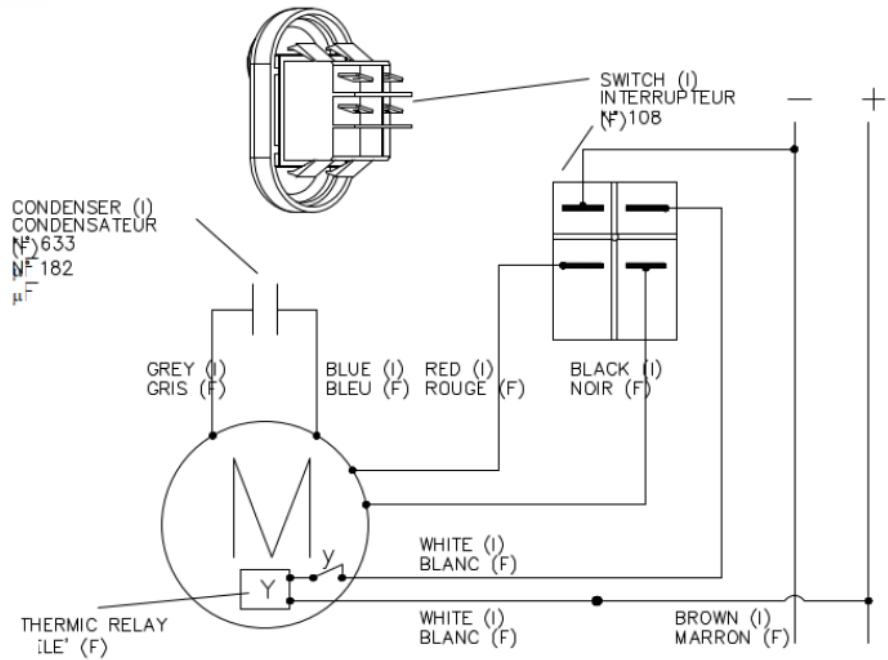

### LEGENDA

- R1= RELE'
- TR= TRASFORMATORE
- SL= SEGNALE LUMINOSO
- Ø = PULSANTE D'ARRESTO
- 1 = PULSANTE DI MARCIA
- M = MOTORE
- SM= CONTATTO FINECORSA

Mod. CE PRO monof.

LEGENDA	
L	LINEA
N	NEUTRO
Ri	RELE' INTERRUTTORE
ri	CONTATTO RELE' INTER.
Y	RELE' TERMICO
y	CONTATTO RELE' TERMICO
Li	LED INTERRUTTORE
M	MOTORE
Pm	PULSANTE DI MARCIA ON
Pa	PULSANTE D'ARRESTO OFF
C	CONDENSATORE

# DIAGRAMMI ELETTRICI ELECTRICAL DIAGRAMS

Mod. CE DOM monof.

LEGENDA	
L	LINEA
N	NEUTRO
Y	RELE' TERMICO
y	CONTATTO RELE' TERMICO
M	MOTORE
D	DEVIATORE
C	CONDENSATORE