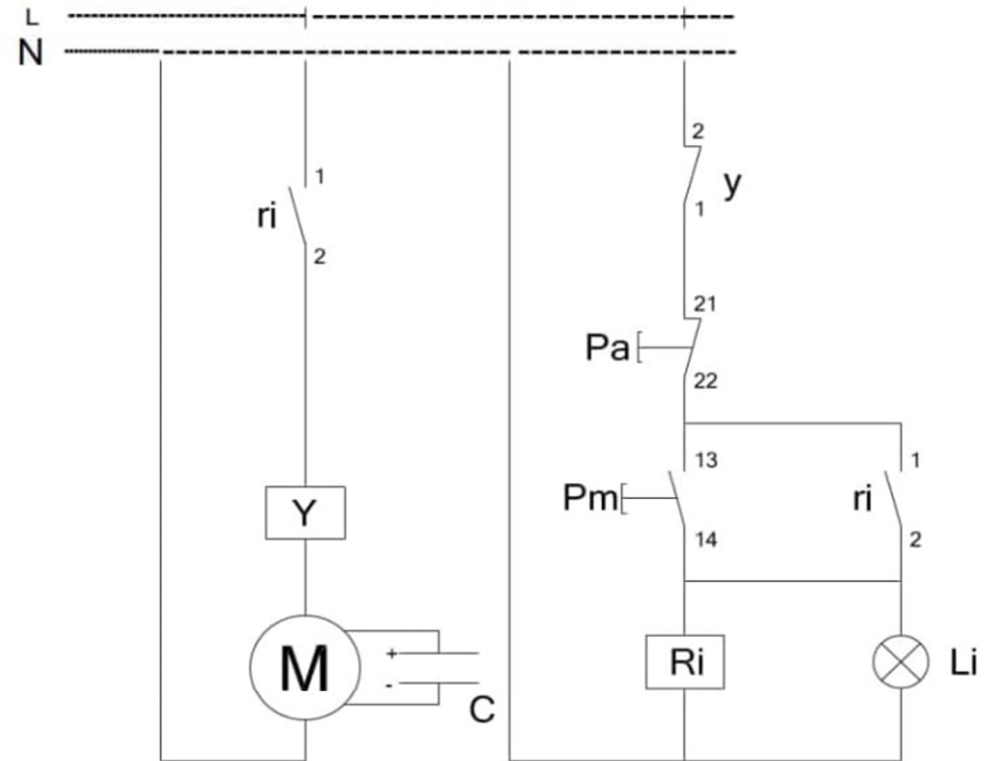

# DIAGRAMMI ELETTRICI ELECTRICAL DIAGRAMS

Mod. CE V monophase 230V 50/60Hz

Assistance and Support Service

LEGENDA	
LINEA	
NEUTRO	
RELE' INTERRUTTORE	
CONTATTO RELE' INTER.	
RELE' TERMICO	
y	CONTATTO RELE' TERMICO
Li	LED INTERRUTTORE
M	MOTORE
Pm	PULSANTE DI MARCIA ON
Pa	PULSANTE D'ARRESTO OFF
C	CONDENSATORE

SCUSATE, DIAGRAMMI ELETTRICI  
IN MANUTENZIONE/AGGIORNAMENTO

SORRY, ELECTRICAL DIAGRAMS  
UNDER MAINTENANCE/UPDATE

! Per avere la **Massima Efficienza** e facilitare la **Rapida Risoluzione** di qualsiasi tipo di Assistenza **si raccomanda di inviare sempre i dati essenziali quali:** ► **etichetta CE (foto)**

! To have the **Maximum Efficiency** and facilitate the **Quick Resolution** of any type of Assistance **it is recommended to always send essential data such as:** ► **CE label (photo)**

Mod. CE monophase 230V 50/60Hz

### LEGENDA

- R1= RELE'
- TR= TRASFORMATORE
- SL= SEGNALE LUMINOSO
- Ø = PULSANTE D'ARRESTO
- 1 = PULSANTE DI MARCIA
- M = MOTORE
- SM= CONTATTO FINECORSA

Mod. CE PRO monof.

LEGENDA	
L	LINEA
N	NEUTRO
Ri	RELE' INTERRUTTORE
ri	CONTATTO RELE' INTER.
Y	RELE' TERMICO
y	CONTATTO RELE' TERMICO
Li	LED INTERRUTTORE
M	MOTORE
Pm	PULSANTE DI MARCIA ON
Pa	PULSANTE D'ARRESTO OFF
C	CONDENSATORE