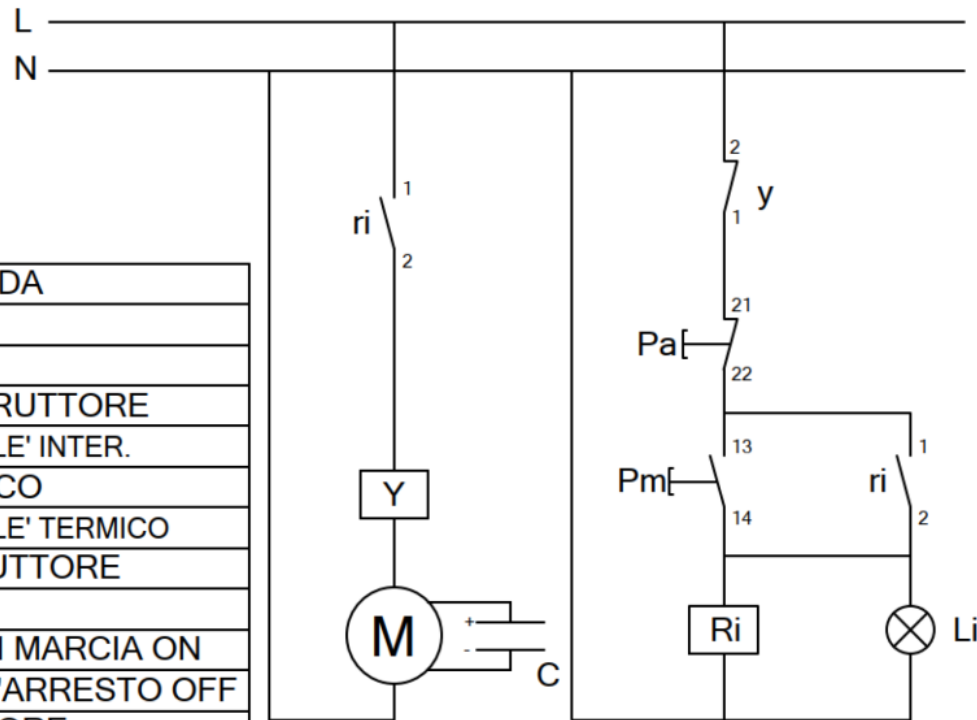

LEGENDA	
L	LINEA
N	NEUTRO
Ri	RELE' INTERRUTTORE
ri	CONTATTO RELE' INTER.
Y	RELE' TERMICO
y	CONTATTO RELE' TERMICO
Li	LED INTERRUTTORE
M	MOTORE
Pm	PULSANTE DI MARCIA ON
Pa	PULSANTE D'ARRESTO OFF
C	CONDENSATORE

## Mod. 380 trifase

### LEGENDA

- R1= RELE'
- TR= TRASFORMATORE
- SL= SEGNALE LUMINOSO
- Ø = PULSANTE D'ARRESTO
- 1 = PULSANTE DI MARCIA
- M = MOTORE
- SM= CONTATTO FINECORSA

Mod. CE PRO monof.

LEGENDA	
L	LINEA
N	NEUTRO
Ri	RELE' INTERRUTTORE
ri	CONTATTO RELE' INTER.
Y	RELE' TERMICO
y	CONTATTO RELE' TERMICO
Li	LED INTERRUTTORE
M	MOTORE
Pm	PULSANTE DI MARCIA ON
Pa	PULSANTE D'ARRESTO OFF
C	CONDENSATORE